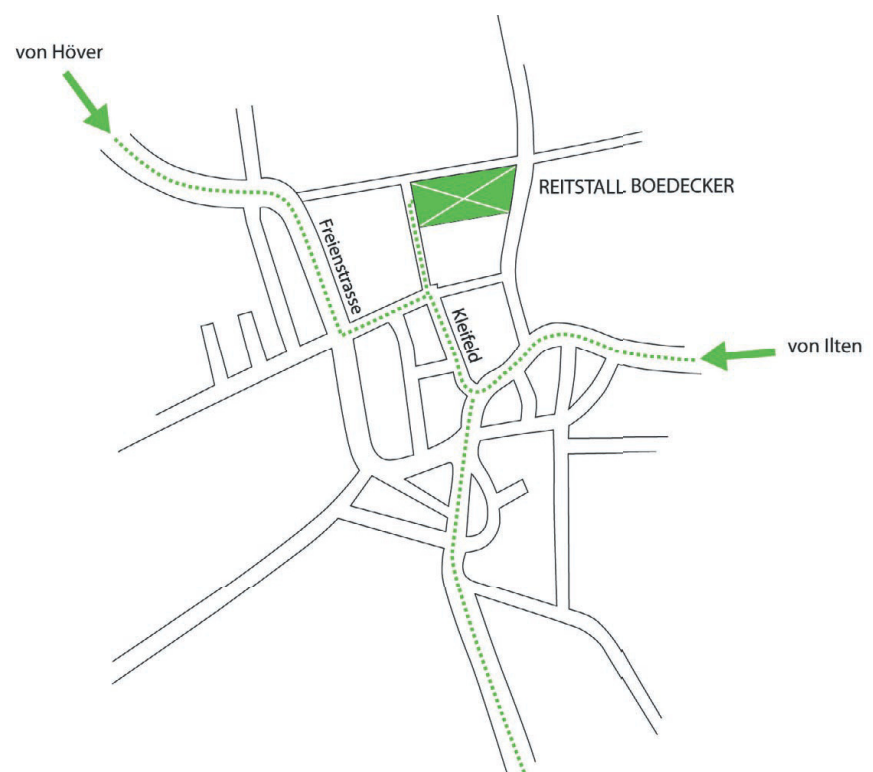

REITSTALL BOEDECKER

Kleifeld 28
31319 Sehnde

T 05132 - 866 013
M 0176 - 303 713 68
www.reitstall-boedecker.de

WEGBESCHREIBUNG

Am einfachsten sind wir über die B65 zu erreichen. Wer von der A2 kommt, fährt ebenfalls auf diese ab - Ausfahrt Sehnde / Ahlten. In der Ortschaft Ilten dann rechts ab in Richtung Bilm.

Von Ilten kommend biegen Sie die zweite Strasse rechts ab, in das Kleifeld.
Von Höver kommend biegen Sie die erste Möglichkeit links ab und dann gleich wieder links in das Kleifeld.

GUTE FAHRT!