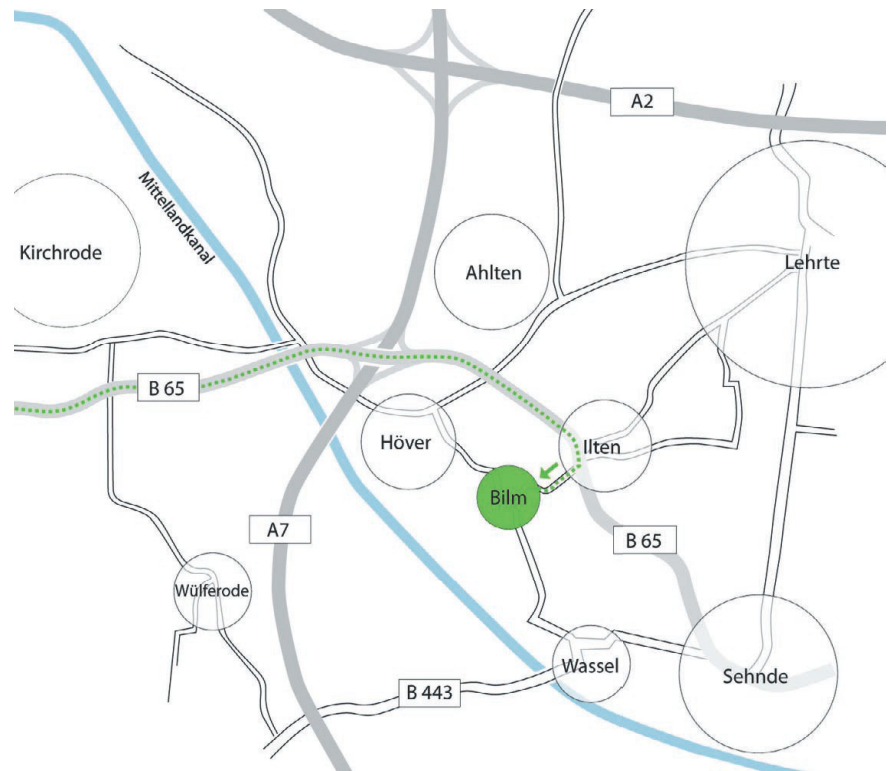

REITSTALL BOEDECKER

Kleifeld 28
31319 Sehnde

T 05132 - 866 013
M 0176 - 303 713 68
www.reitstall-boedecker.de

WEGBESCHREIBUNG

Am einfachsten sind wir über die B65 zu erreichen. Wer von der A2 kommt, fährt ebenfalls auf diese ab - Ausfahrt Sehnde / Ahlten. In der Ortschaft Ilten dann rechts ab in Richtung Bilm.

Von Ilten kommend biegen Sie die zweite Strasse rechts ab, in das Kleifeld.
Von Höver kommend biegen Sie die erste Möglichkeit links ab und dann gleich wieder links in das Kleifeld.

GUTE FAHRT!